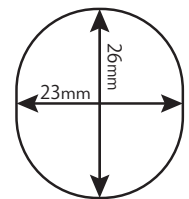

製品紹介

本製品は、日本の檜に複数の永久磁石を配置し磁場を形成させた品です。指には動脈と静脈で常に血液が流れています。指孔の周囲に永久磁石を仕込みました。曲面が心地よい握りを与えます。お得な2個入り。お二人でひとつずつ、あるいは就寝時などでは両手にお使いいただけます。檜の香りを感じながら健康増進をどうぞ。

特許第6723592号

檜造り

製品取扱方法

- 本製品は写真に見るように孔に親指を挿入し、ご利用ください。
- 本体の一部に薄く少しの湿気を与えますと、香りが蘇えます。
- 身近に置いて頂き、手が空いているときに握って健康増進にご利用ください。

親指孔原寸サイズ

本品は「健康器具（雑貨）」です。